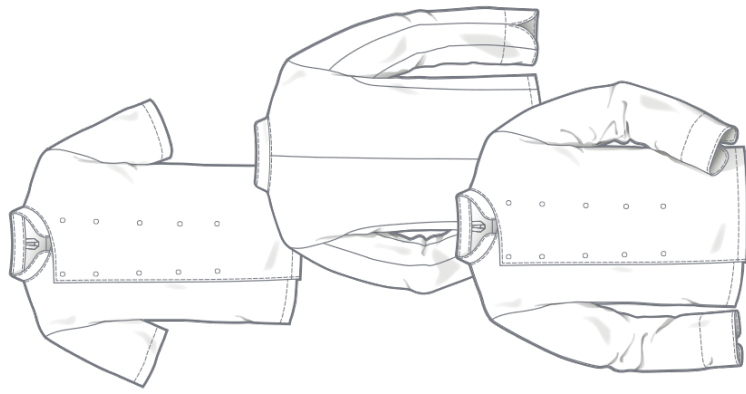

teamdress®

teamCHEF

**TOP SELLER**

**CESAR  
HERREN-KOCHJACKE**

GRÖßEN: 40 - 68  
90 - 114

MATERIAL: 65% Polyester  
35% Baumwolle  
250 g/m<sup>2</sup>

1870-001  
weiß

**HILTON  
HERREN-KOCHJACKE**

GRÖßEN: 42 - 68

MATERIAL: 65% Polyester  
35% Baumwolle  
215 g/m<sup>2</sup>

B2331326-001  
weiß

B2443326-B70  
schwarz

B2443326-001  
weiß

**CLAUS  
KOCHHOSE**

GRÖßEN: 40 - 68  
90 - 114  
22 - 32

MATERIAL: 67% Polyester  
33% Baumwolle  
260 g/m<sup>2</sup>

1871-193A  
marine kariert

1873-134  
schwarz kariert

**BDS  
KOCHHOSE**

GRÖßEN: 44 - 66  
45 - 65

MATERIAL: 67% Polyester  
33% Baumwolle  
260 g/m<sup>2</sup>

B7305432-B41  
marine kariert

7760-001  
weiß