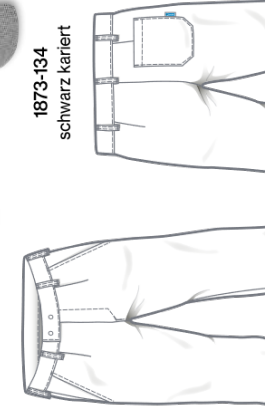

teamdress®

teamCHEF

**TOP SELLER**

**CESAR  
HERREN-KOCHJACKE**

GRÖßEN: 40 - 68  
90 - 114

MATERIAL: 65% Polyester  
35% Baumwolle  
250 g/m<sup>2</sup>

1870-001  
weiß

**HILTON  
HERREN-KOCHJACKE**

GRÖßEN: 42 - 68

MATERIAL: 65% Polyester  
35% Baumwolle  
215 g/m<sup>2</sup>

B2331326-001  
weiß

B2443326-B70  
schwarz

B2443326-001  
weiß

**CLAUS  
KOCHHOSE**

GRÖßEN: 40 - 68  
90 - 114  
22 - 32

MATERIAL: 67% Polyester  
33% Baumwolle  
260 g/m<sup>2</sup>

1871-193A  
marine kariert

1873-134  
schwarz kariert

**BDS  
KOCHHOSE**

GRÖßEN: 44 - 66  
45 - 65

MATERIAL: 67% Polyester  
33% Baumwolle  
260 g/m<sup>2</sup>

B7305432-B41  
marine kariert

7760-001  
weiß

**FONS - UNISEX-  
SCHLUPFHOSE**

GRÖßEN: XS - 3XL  
XS-L - XL-L  
XS-K - 2XL-K

MATERIAL: 65% Polyester  
35% Baumwolle  
215 g/m<sup>2</sup>

32

**HIDDA  
DAMENHOSE****GRÖßEN:** 34 - 56  
72 - 88  
18 - 25**MATERIAL:** 60% Polyester  
35% Baumwolle  
5% Elastolefin  
240 g/m<sup>2</sup>7908-001  
weiß7908-000  
schwarz