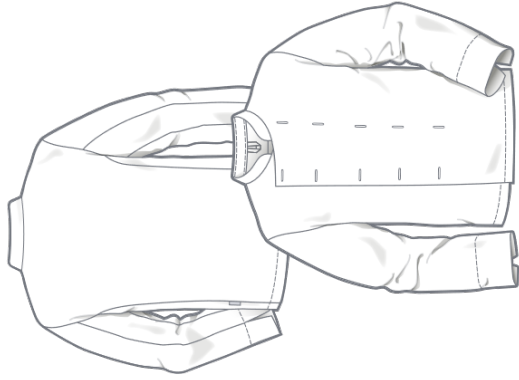

teamdress®

teamCHEF

**TOP SELLER**

**CESAR  
HERREN-KOCHJACKE**

GRÖßEN: 40 - 68  
90 - 114

MATERIAL: 65% Polyester  
35% Baumwolle  
250 g/m<sup>2</sup>

1870-001  
weiß

**HILTON  
HERREN-KOCHJACKE**

GRÖßEN: 42 - 68

MATERIAL: 65% Polyester  
35% Baumwolle  
215 g/m<sup>2</sup>

B2331326-001  
weiß

B2443326-B70  
schwarz

B2443326-001  
weiß

**CLAUS  
KOCHHOSE**

GRÖßEN: 40 - 68  
90 - 114  
22 - 32

MATERIAL: 67% Polyester  
33% Baumwolle  
260 g/m<sup>2</sup>

1871-193A  
marine kariert

1873-134  
schwarz kariert

**BDS  
KOCHHOSE**

GRÖßEN: 44 - 66  
45 - 65

MATERIAL: 67% Polyester  
33% Baumwolle  
260 g/m<sup>2</sup>

B7305432-B41  
marine kariert

7760-001  
weiß