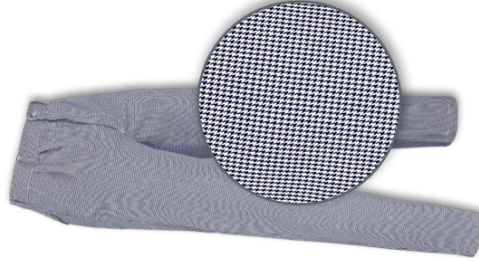

teamdress®

teamCHEF

**TOP SELLER**

**CESAR  
HERREN-KOCHJACKE**

GRÖßEN: 40 - 68  
90 - 114

MATERIAL: 65% Polyester  
35% Baumwolle  
250 g/m<sup>2</sup>

1870-001  
weiß

**HILTON  
HERREN-KOCHJACKE**

GRÖßEN: 42 - 68

MATERIAL: 65% Polyester  
35% Baumwolle  
215 g/m<sup>2</sup>

B2331326-001  
weiß

B2443326-B70  
schwarz

B2443326-001  
weiß

**CLAUS  
KOCHHOSE**

GRÖßEN: 40 - 68  
90 - 114  
22 - 32

MATERIAL: 67% Polyester  
33% Baumwolle  
260 g/m<sup>2</sup>

1871-193A  
marine kariert

1873-134  
schwarz kariert

**BDS  
KOCHHOSE**

GRÖßEN: 44 - 66  
45 - 65

MATERIAL: 67% Polyester  
33% Baumwolle  
260 g/m<sup>2</sup>

B7305432-B41  
marine kariert

7760-001  
weiß

**FONS - UNISEX-  
SCHLUPFHOSE**

GRÖßEN: XS - 3XL  
XS-L - XL-L  
XS-K - 2XL-K

MATERIAL: 65% Polyester  
35% Baumwolle  
215 g/m<sup>2</sup>

32

**HIDDA  
DAMENHOSE****GRÖßEN:** 34 - 56  
72 - 88  
18 - 25**MATERIAL:** 60% Polyester  
35% Baumwolle  
5% Elastolefin  
240 g/m<sup>2</sup>7908-001  
weiß7908-000  
schwarz